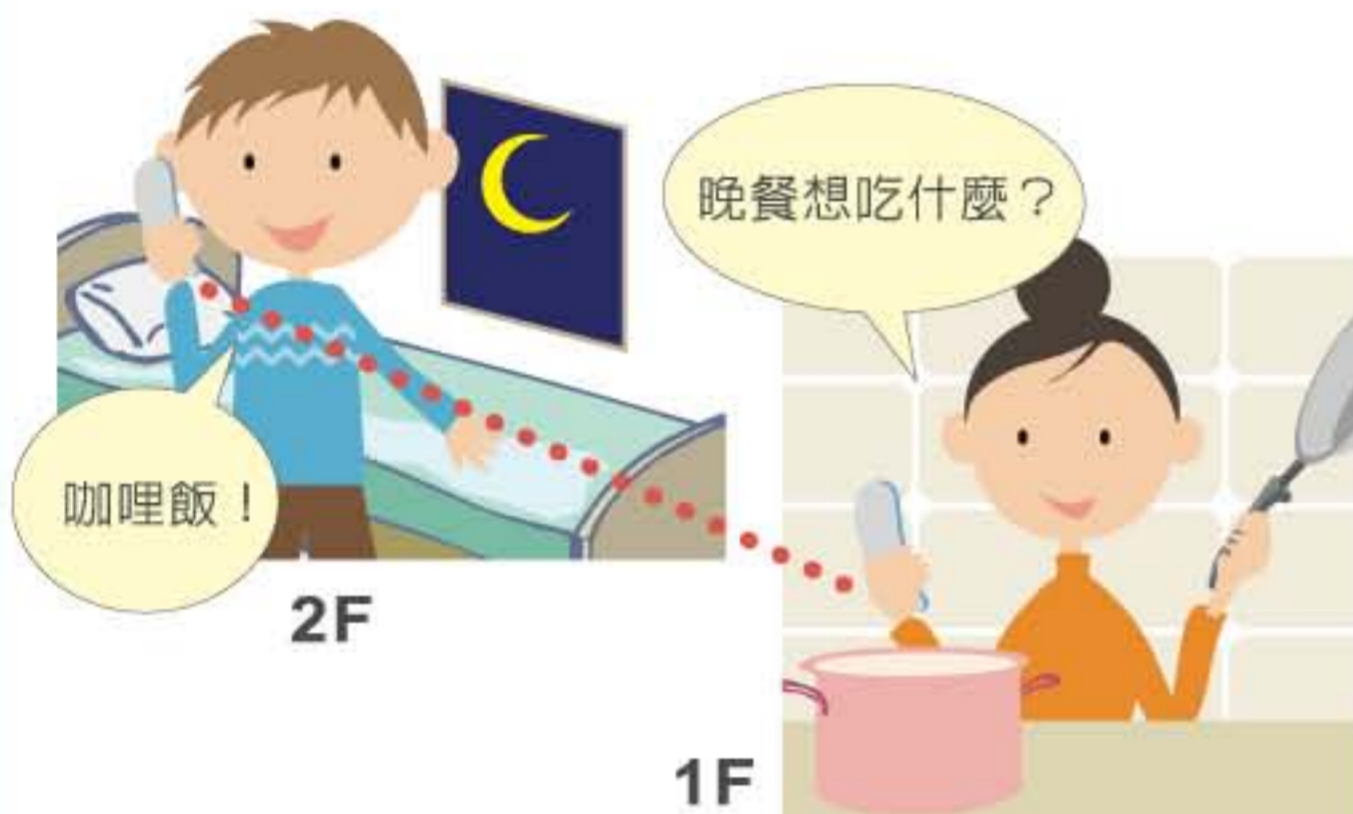

哇！我家也有企業級總機系統

對講機功能

內線對講，全家輕鬆來開講，怎麼聊都免費，真正的網內互打不用錢！