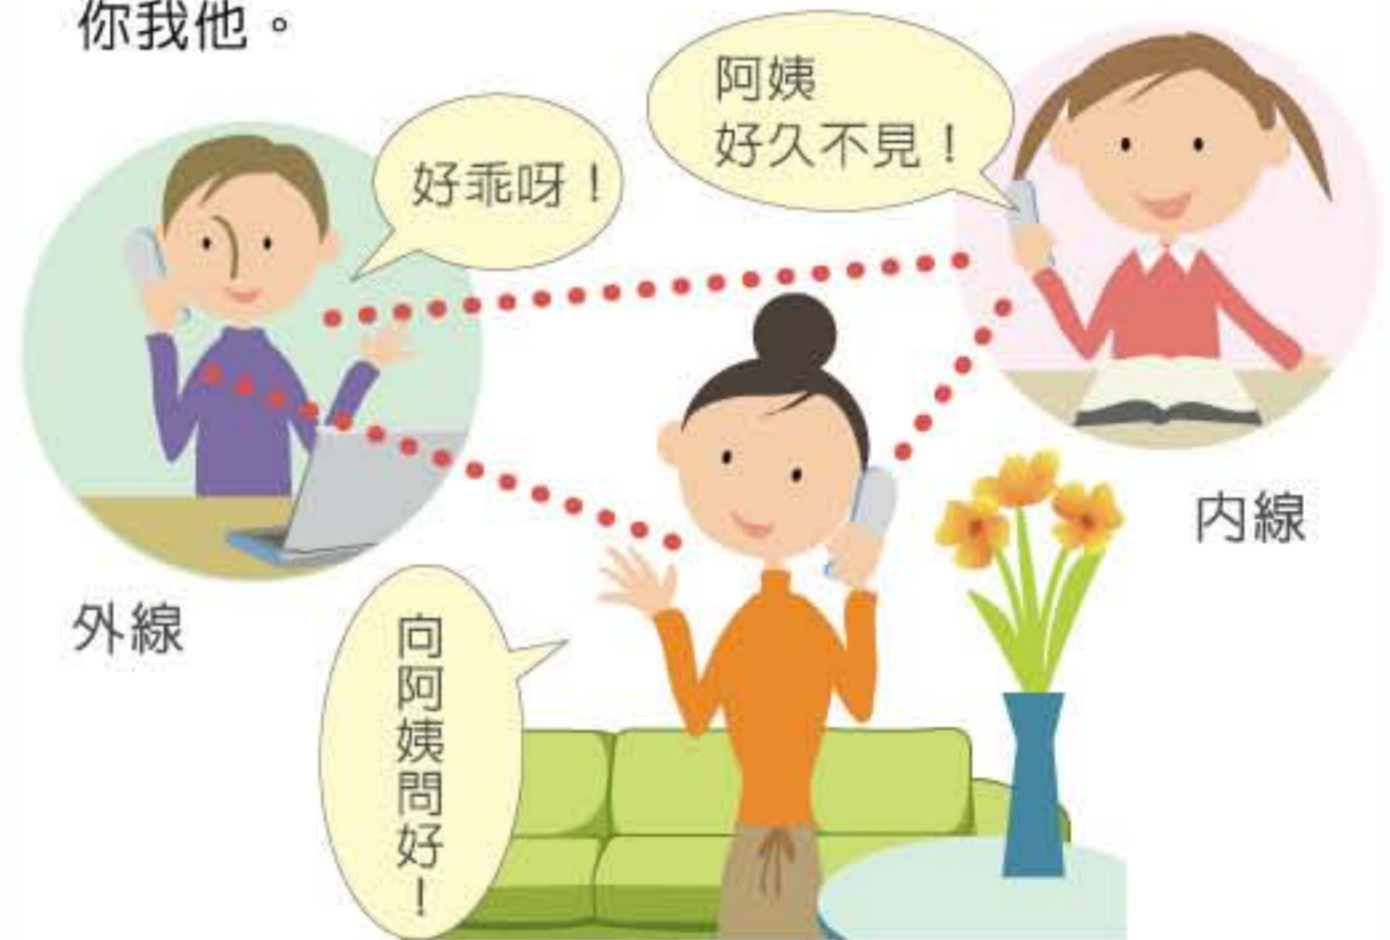

夜間模式

可設定特定時段，來電時不會發出響鈴，但仍會儲存號碼，讓你整夜好夢連連。

什麼是DECT?

DECT是Digital Enhanced Cordless Telecommunication的縮寫，就是「數位增強式無線電話系統」，是全世界相當普遍的先進通信技術，有別於2.4Ghz、5.8Ghz，DECT與GSM、3G行動電話的使用頻率相近，在1880Mhz~1900Mhz之間，是非常適合用於通信的頻段，通信品質和頻率的高低並沒有關係，且DECT技術有低耗電、安全性高等優點，非常適合家庭和辦公室使用，有了數位化的通信技術，我們的溝通品質會更棒喔！

哇！我家也有企業級總機系統

對講機功能

內線對講，全家輕鬆來開講，怎麼聊都免費，真正的網內互打不用錢！

三方對談

通話時可隨時加入聊天，大家即時分享，熱線你我他。

來電轉接

你不用再扯破喉嚨了，也不用樓上樓下跑了！輕聲細語，轉接馬上搞定。

子機擴充

6支子機大擴充，使用空間無所不在，全家人對內、對外都好溝通。

熱線直撥

可先設定常用的號碼，按下通話鍵後能直接撥出，馬上快速熱線。

單鍵速撥

可以將常用電話儲存於1-9數字按鍵，讓撥號輕鬆迅速。

鍵盤鎖

可強制鎖住按鍵，避免無意按下而撥出電話。

DECT系列