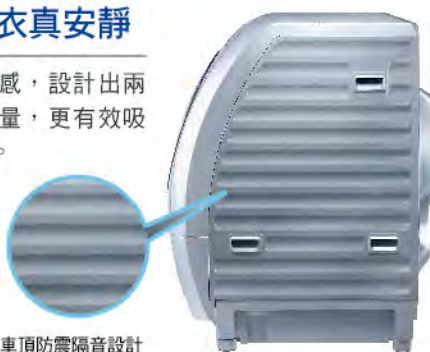

滾筒14kg洗滌一次只需用電約109w

循環噴射水流

感受前所未有的潔淨力！

循環噴射水流獨特的雙水流噴射方式，搭載超強動力 Jet Pump，讓洗劑能快速且精準的滲透至衣物纖維，再配合強勁沖刷力，充分上下左右立體拍打衣物，讓衣物從裡到外徹底乾淨！

精準噴射 快速滲透

兩股水流合作，並精準噴射至衣物上，幫助洗劑徹底滲透！

扇形水流 強力沖刷

只要30秒，洗劑瞬間溶解為細微泡沫，強力水柱讓洗淨更有力！

搓揉拍打 充分洗淨

利用滾筒回轉，由上往下拍打衣物！

Jet Pump 三強功效，洗淨更有力！

- 加強洗淨力** 迅速溶解洗劑，幫助洗劑泡沫滲透。
- 加強洗滌力** 加速水流沖刷，髒污泡沫不殘留。
- 加強智慧感應** 強化水柱力量，協助汗漬、泥污溶解。

抗菌內槽

將抗菌成分加入洗衣機內槽原料中，達到全面抗菌效果！

超靜音防震側板 洗衣真安靜

以日本新幹線防震高科技為靈感，設計出兩旁凹凸側板，既不增加機身重量，更有效吸收噪音，降低洗衣運轉時震動。

採用新幹線車頂防震隔音設計

斜取式滾筒較直立式 省水約 51%^{*1} 好節能

斜取式滾筒利用滾筒旋轉，甩落衣物「拍打」洗淨，只需些微水量即可洗淨。

依據現行省水標準
(直立式洗衣機)
約280ℓ

斜取式滾筒洗衣機
約137ℓ^{*2}

巧妙運用滾筒邊角部分達到省水效果

3段溫水洗衣

健康衛生 好安心