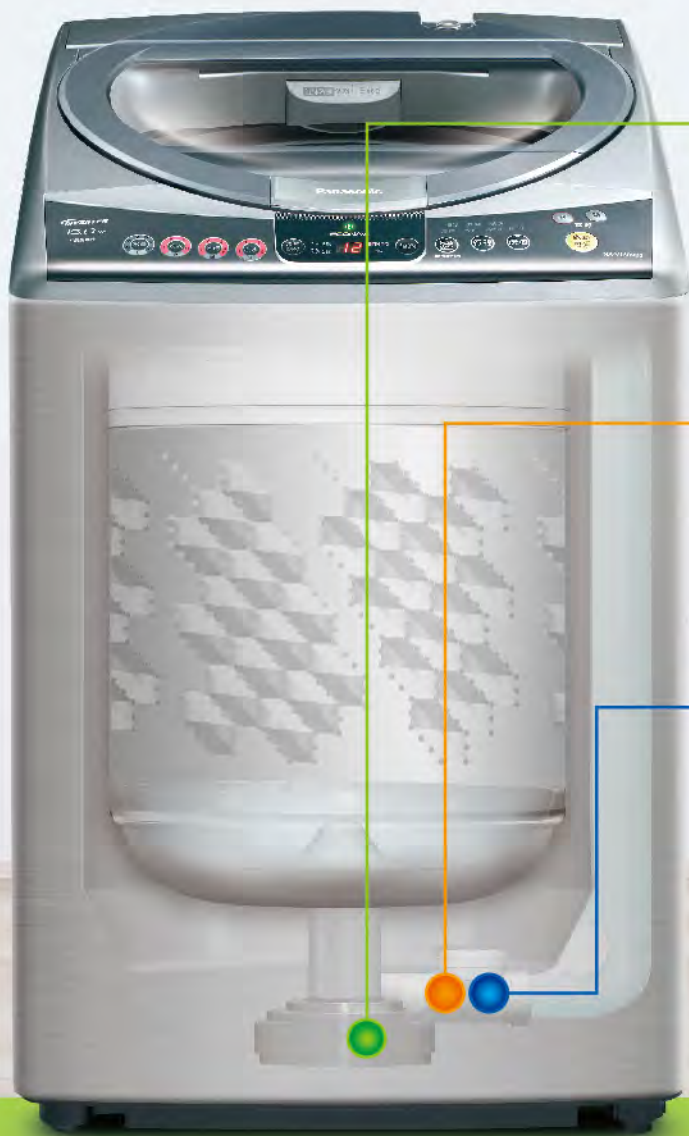

衣物重量感應

根據衣服重量，設定水量/時間

重量感應

根據變頻馬達感知衣物重量，主動調整至最適當洗衣水量和時間。

洗衣水溫感應

偵測洗衣水溫，設定洗衣時間

水溫感應

偵測洗衣時的注水溫度，根據不同的水溫，主動調整最適當的洗衣時間。