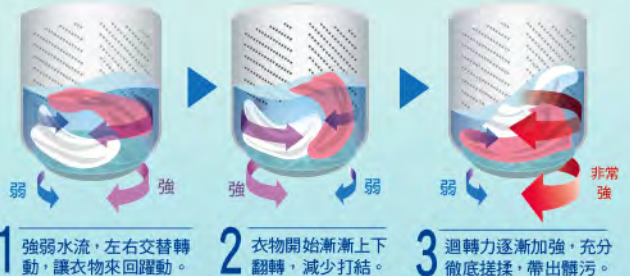

2 排水孔倍增2.3倍

大幅增加排水孔數量，能快速脫水，降低電力耗損；並且有效清洗外槽，避免外槽發霉。

3 超潔淨洗衣板

模擬傳統洗衣板設計，強化內槽側邊洗淨性能，洗衣加倍乾淨。

4 新絲屑過濾網

新濾網拿取更方便，清洗少量衣物時，也能確實收集棉絮不殘留。

拱型力學靜音設計

利用拱型的「垂曲線」特性，將材質強度發揮到最大，在機身兩側鋼板以凹凸拱型波紋設計，降低運轉時震動，洗衣更安靜。

● 因傳導洗衣槽的震動而導致球體彈跳

● 震動已被側板吸收幾乎不會傳導

強化安全玻璃設計

新型強化玻璃上蓋，加大玻璃鏡面，外觀晶瑩剔透且堅固耐磨，安全加分，質感再提升！

洗衣、脫水額定負荷
約48分貝

*以本公司靜音實驗室測試NA-V168VBS所得數據。

3大洗衣機能 滲透×搓揉×洗清

超強洗淨陣容！

洗淨力UP!

鑽石極淨鋼槽×三大洗衣機能

Panasonic 洗衣機採用「鑽石極淨鋼槽」，能增加衣物搓揉面積；再搭配三大洗衣機能，從滲透、搓揉到洗清，讓清潔效能大大提升，堪稱超強洗淨力的完美組合！

超強洗淨力·潔淨看得見

極滲透立體水流 加快洗劑溶解

多向注水能加快洗劑滲透衣物，發揮最大清潔效果，在同樣的時間內洗得更乾淨。

水流由不同方向沖刷

洗劑徹底滲透

新舞動洗淨水流 大動作翻攪衣物

只需少許水量，即可攪拌產生水浪效果，充分搓揉衣物洗得超乾淨！

節水瀑布洗清 用水量更省

持續以低轉速轉動鋼槽，讓緩和的瀑布水流能完全沖洗貼在鋼槽上的衣物，只需少量用水就能充份浸透衣物，再以高速脫水排除污水，省水又潔淨。

節水瀑布洗清方式

運用低速迴轉浸透衣物

運用高速迴轉脫水

直立式變頻