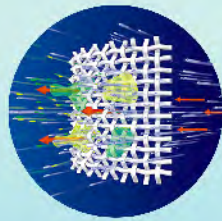

洗淨力UP!

鑽石極淨鋼槽×三大洗衣機能

Panasonic 洗衣機採用「鑽石極淨鋼槽」，能增加衣物搓揉面積；再搭配三大洗衣機能，從滲透、搓揉到洗清，讓清潔效能大大提升，堪稱超強洗淨力的完美組合！

超強洗淨力·潔淨看得見

極滲透立體水流 加快洗劑溶解

多向注水能加快洗劑滲透衣物，發揮最大清潔效果，在同樣的時間內洗得更乾淨。

水流由不同方向沖刷

洗劑徹底滲透

新舞動洗淨水流 大動作翻攪衣物

只需少許水量，即可攪拌產生水浪效果，充分搓揉衣物洗得超乾淨！

節水瀑布洗清 用水量更省

持續以低轉速轉動鋼槽，讓緩和的瀑布水流能完全沖洗貼在鋼槽上的衣物，只需少量用水就能充份浸透衣物，再以高速脫水排除污水，省水又潔淨。

節水瀑布洗清方式

運用低速迴轉浸透衣物

運用高速迴轉脫水

直立式變頻