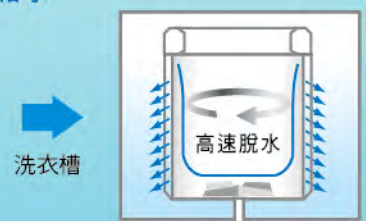

洗淨力UP!

鑽石極淨鋼槽×三大洗衣機能

Panasonic 洗衣機採用「鑽石極淨鋼槽」，能增加衣物搓揉面積；再搭配三大洗衣機能，從滲透、搓揉到洗清，讓清潔效能大大提升，堪稱超強洗淨力的完美組合！

超強洗淨力·潔淨看得見

極滲透立體水流 加快洗劑溶解

多向注水能加快洗劑滲透衣物，發揮最大清潔效果，在同樣的時間內洗得更乾淨。

水流由不同方向沖刷

洗劑徹底滲透

新舞動洗淨水流 大動作翻攪衣物

只需少許水量，即可攪拌產生水浪效果，充分搓揉衣物洗得超乾淨！

節水瀑布洗清 用水量更省

持續以低轉速轉動鋼槽，讓緩和的瀑布水流能完全沖洗貼在鋼槽上的衣物，只需少量用水就能充份浸透衣物，再以高速脫水排除污水，省水又潔淨。

節水瀑布洗清方式

運用低速迴轉浸透衣物

運用高速迴轉脫水

直立式變頻