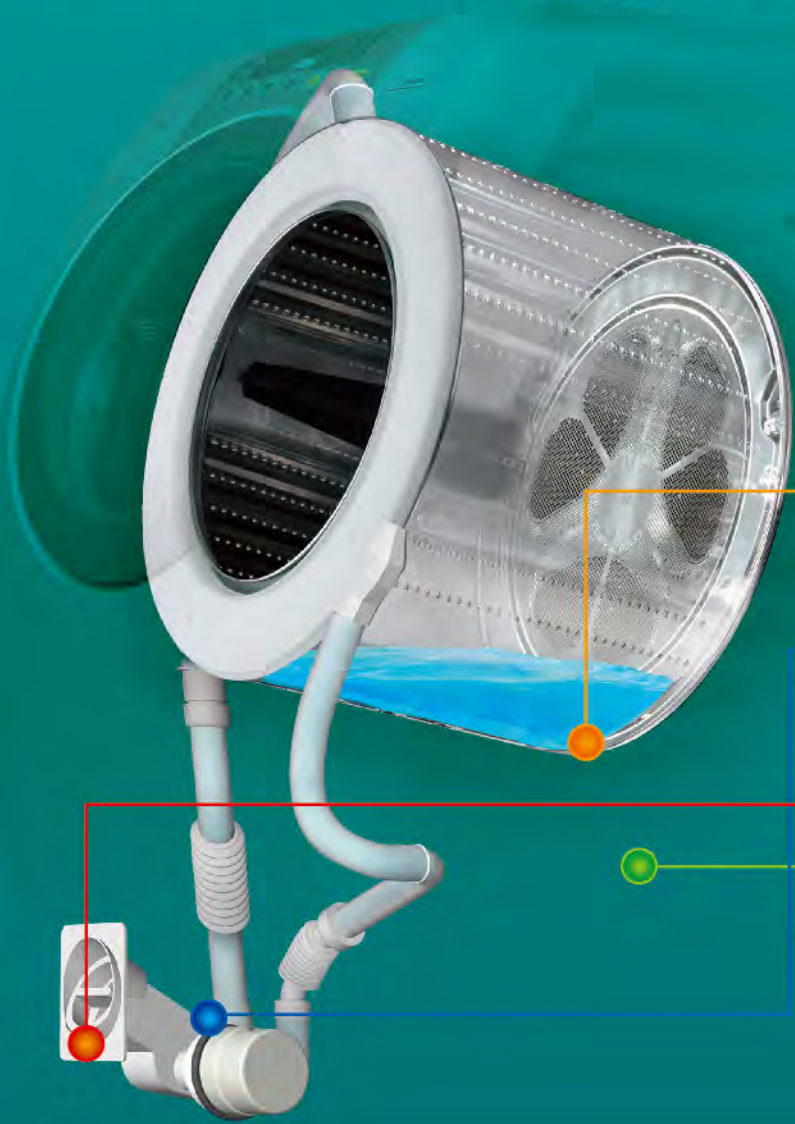

ECONAVI

智慧節能科技

4大智慧感應

每次洗衣都是最省行程！