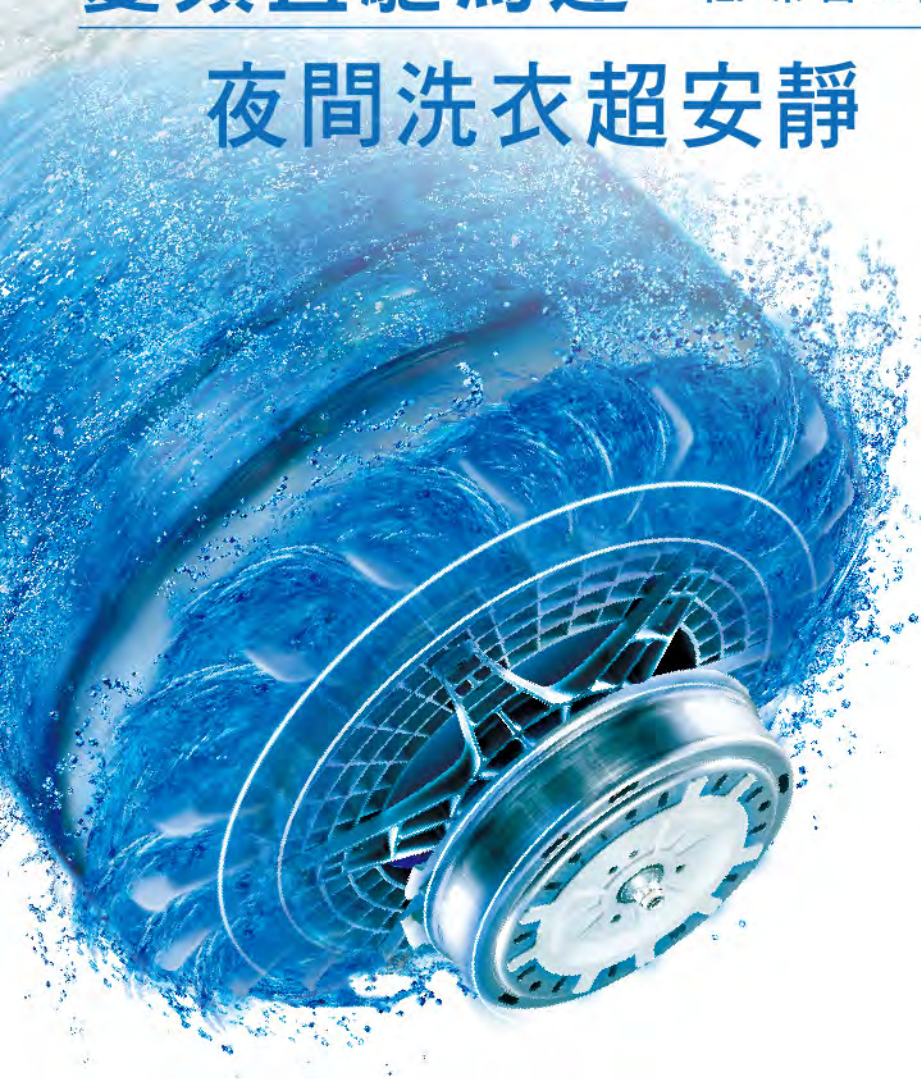

天氣較暖 · 用電更省

ECONAVI 運轉

冬天

水溫低時，洗劑溶解慢且洗淨效果較差，洗衣時間自動加長。

夏天

水溫高時，洗劑溶解快且洗淨效果較佳，洗衣時間自動短縮。

變頻直驅馬達 低噪音X低震動

夜間洗衣超安靜